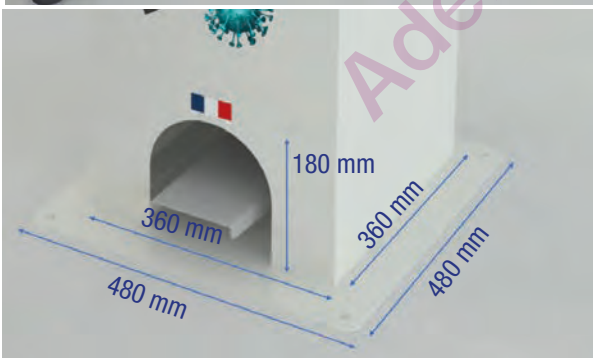

## Totem de désinfection multi-usage

Totem avec poubelle intégrée contenant un système de distribution de papier à dévidage central permettant l'imprégnation de gel hydroalcoolique. Conception par ce système d'une lingette nettoyante désinfectante (virucide) pour le nettoyage des surfaces.

### Fonctionnement

- 1 Bobine à dévidage central pour imprégnation de gel hydroalcoolique. Conception sur place d'une lingette nettoyante désinfectante (virucide) pour le nettoyage des surfaces (chariots, tables, barre de transport, poignées...) ou toute surface susceptible de participer aux transmissions manuportées. Pédale à actionner deux fois pour la distribution de gel hydroalcoolique sur la lingette. Poubelle rabattable sur le côté pour les lingettes usagées.
- 2 Niche centrale distribuant du gel hydroalcoolique assurant également un nettoyage et l'antiseptie des mains. Pédale à actionner une fois pour la distribution du gel hydroalcoolique pour les mains.

#### Caractéristiques Totem

Dimensions	L. 48 x P. 48 x H. 152 cm
Poids vide	33 kg
Fixation	Au sol
Référence Totem Blanc	14373
Référence Totem Noir	14373B

#### Références Consommables

Bobine 450 formats gaufré bleu	40048C
Gel hydroalcoolique 5L (Bidon)	48275C