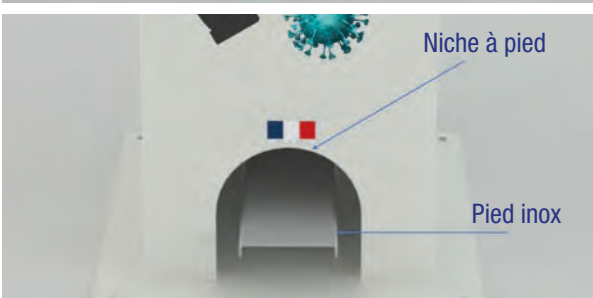

## Totem de désinfection multi-usage

Totem avec poubelle intégrée contenant un système de distribution de papier à dévidage central permettant l'imprégnation de gel hydroalcoolique. Conception par ce système d'une lingette nettoyante désinfectante (virucide) pour le nettoyage des surfaces.

### Fonctionnement

- 1 Bobine à dévidage central pour imprégnation de gel hydroalcoolique. Conception sur place d'une lingette nettoyante désinfectante (virucide) pour le nettoyage des surfaces (chariots, tables, barre de transport, poignées...) ou toute surface susceptible de participer aux transmissions manuportées. Pédale à actionner deux fois pour la distribution de gel hydroalcoolique sur la lingette. Poubelle rabattable sur le côté pour les lingettes usagées.
- 2 Niche centrale distribuant du gel hydroalcoolique assurant également un nettoyage et l'antiseptie des mains. Pédale à actionner une fois pour la distribution du gel hydroalcoolique pour les mains.