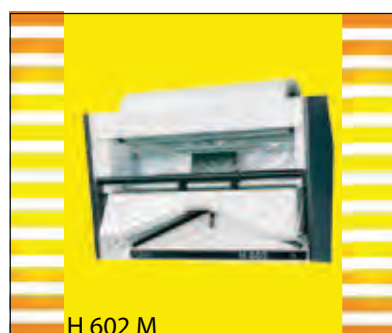

HOUSSEUSES de VETEMENTS sur CINTRE H 602

Réalisez
une housse
à la mesure
du vêtement

site web: <http://www.o-r-a.eu>

Housseuses de vêtements sur cintre

H 602

H 602 B

H 602 M

H 602 B*

H 602 MPB*

H 602 BPS* / H602 BPST**

* porte bobine double
sur partie inférieure

H 602 MPS

**système de temporisation de
fermeture libérant les mains
de l'opérateur

Lesousseuses de la gamme H 602 réalisent une housse avec soudure en forme épaules à partir d'une gaine (laize 600 mm maxi). Cesousseuses peuvent être murales ou sur bâtis