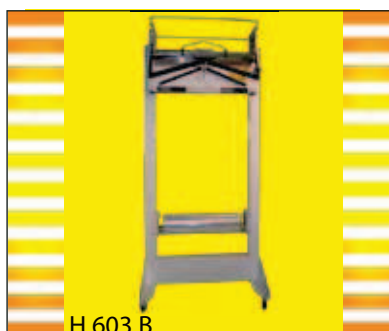

# HOUSSEUSES de VETEMENTS sur CINTRE H 603

Une housseuse  
simple, écologique,  
fiable pour emballer  
vos vêtements sur  
cintre

site web: <http://www.o-r-a.eu>

# Housseuses de vêtements sur cintre H 603

H 603 M

H 603 B

H 603 BPS / H 603 BPST\*

- > Bâti H 602/3  
bâti à monter avec un support  
bobine pour H 603 M
- > PB Bâti -> ensemble porte bobine  
supplémentaire pour  
H603 B/BPS/BPST

Lesousseuses de la gamme H 603 simples, écologiques & fiables emballent les vêtements sur cintre.

Elles existent en 4 versions .

Code	Spécificité	Encombrement L x P x H	Poids
H 603 M	Housseuse murale à commande manuelle	770 x 300 x 490	21 Kg
H 603 B	Housseuse sur bâti à commande manuelle	852 x 700 x 1948	61 Kg
H 603 BPS	Housseuse pneumatique sur bâti (alimentation 6 bars)	852 x 700 x 1948	71 Kg
H 603 BPST*	Housseuse sur bâti à commande pneumatique temporisée (alimentation 6 bars)	852 x 700 x 1948	71 Kg