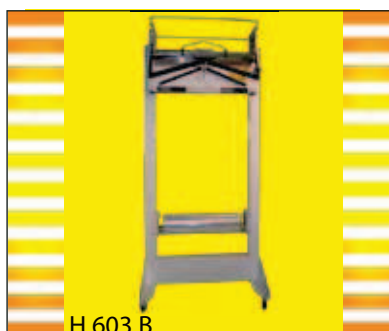

HOUSSEUSES de VETEMENTS sur CINTRE H 603

Une housseuse
simple, écologique,
fiable pour emballer
vos vêtements sur
cintre

site web: <http://www.o-r-a.eu>

Housseuses de vêtements sur cintre H 603

H 603 M

H 603 B

H 603 BPS / H 603 BPST*

- > Bâti H 602/3
bâti à monter avec un support
bobine pour H 603 M
- > PB Bâti -> ensemble porte bobine
supplémentaire pour
H603 B/BPS/BPST

Les housseuses de la gamme H 603 simples, écologiques & fiables emballent les vêtements sur cintre.

Elles existent en 4 versions .

Code	Spécificité	Encombrement L x P x H	Poids
H 603 M	Housseuse murale à commande manuelle	770 x 300 x 490	21 Kg
H 603 B	Housseuse sur bâti à commande manuelle	852 x 700 x 1948	61 Kg
H 603 BPS	Housseuse pneumatique sur bâti (alimentation 6 bars)	852 x 700 x 1948	71 Kg
H 603 BPST*	Housseuse sur bâti à commande pneumatique temporisée (alimentation 6 bars)	852 x 700 x 1948	71 Kg