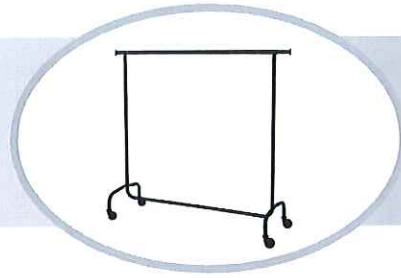

ATTREZZATURE  
EQUIPMENT  
OUTILLAGES  
AUSSTATTUNGEN  
EQUIPOS

99

art. 9980

Carrello portalavoro con piano ricurvo gommato.  
Work chart with rubberized bent plane  
Chariot porte- travail avec un plan recourbé  
caoutchouté  
Arbeitswagen mit gummierter gebogener Fläche  
Carretilla lleva-trabajo con plano curvo gomado

A = cm 100; B = cm 40; C = cm 80;

Ruote - wheels - roues - Räder - ruedas Ø 80 mm.

art. 99100

Appendino cromato per tende  
Chromed hanger for curtains  
Porte rideaux chromé  
Verchromter Bügel für Vorhänge  
Percha cromada para las cortinas